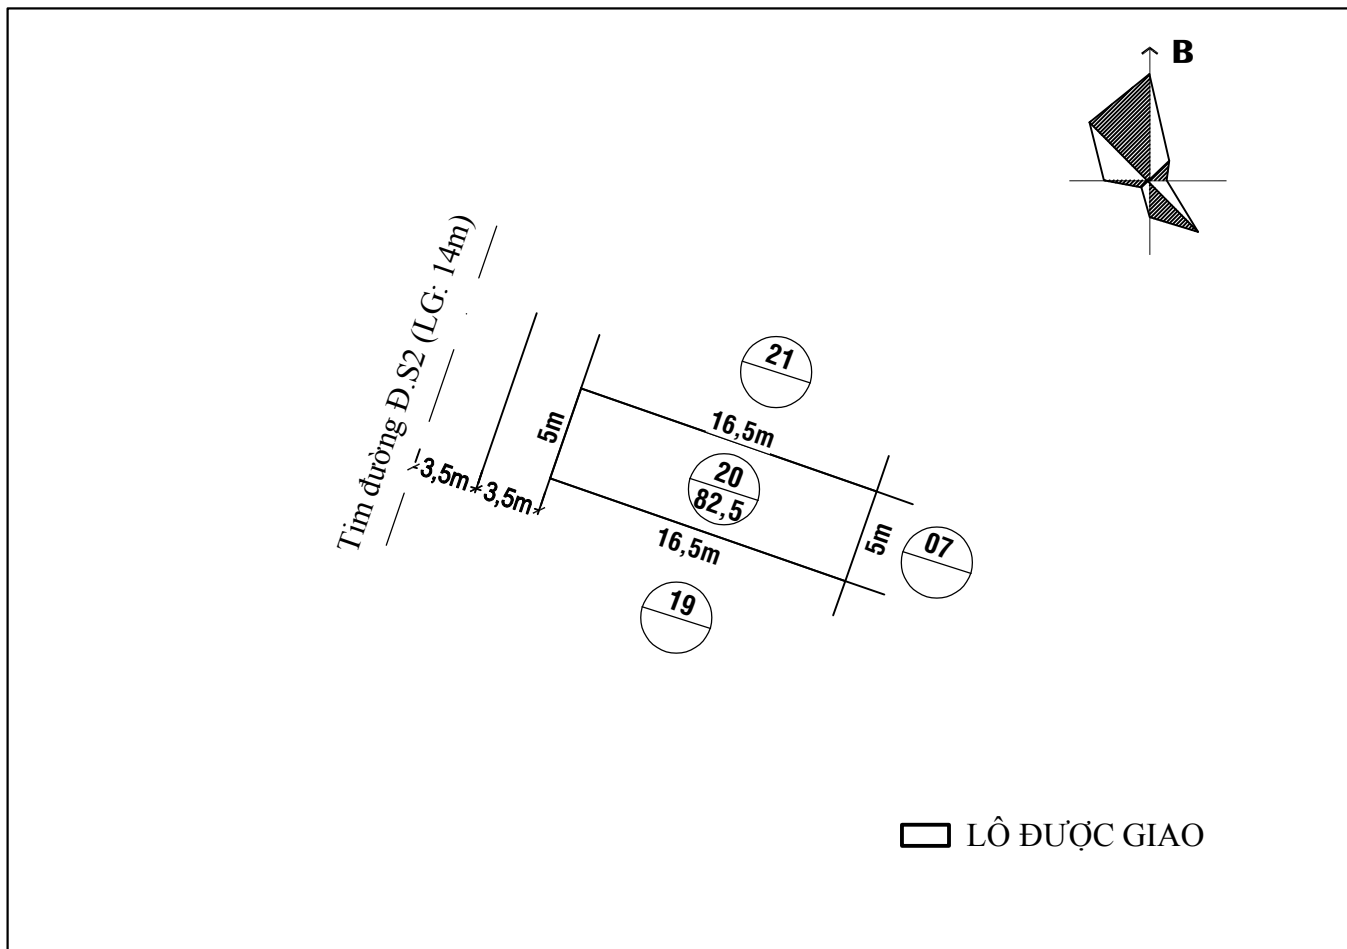

CỘNG HÒA XÃ HỘI CHỦ NGHĨA VIỆT NAM
Độc lập - Tự do - Hạnh phúc

TRÍCH LỤC BẢN ĐỒ

Lô đất giao cho ông (bà): **ĐỖ LONG (chết), TRẦN THỊ NGỌ, ĐỖ THANH TÙNG, ĐỖ THANH HOÀI, ĐỖ THỊ THU, ĐỖ THỊ THẢO, ĐỖ THANH HÙNG, ĐỖ THANH KIỆT**

Địa chỉ thửa đất: Khu TĐC phía Tây Chung cư Nhà ở xã hội Nhơn Bình, phường Quy Nhơn Đông, tỉnh Gia Lai

Mục đích sử dụng: Xây dựng nhà ở

SỐ LÔ ĐẤT: 20 KHU LK5

DIỆN TÍCH: 82,5m²

NGƯỜI THỰC HIỆN

Quy Nhơn Đông, ngày tháng năm 2026

PHÒNG KINH TẾ, HẠ TẦNG VÀ ĐÔ THỊ
KT. TRƯỞNG PHÒNG
PHÓ TRƯỞNG PHÒNG

Đỗ Ngọc Huy

Nguyễn Tấn Công