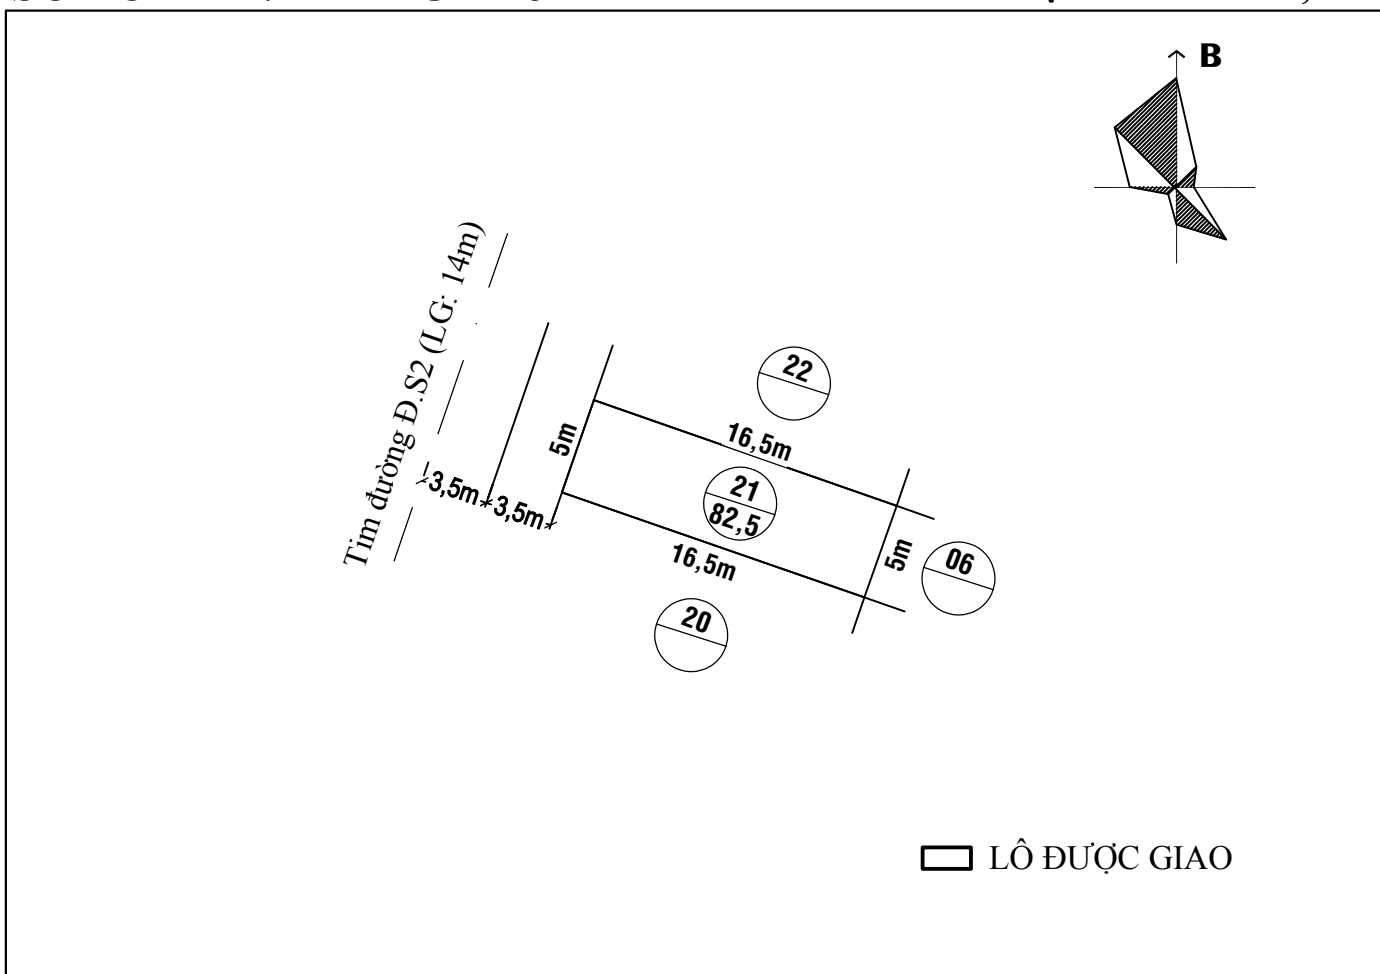

CỘNG HÒA XÃ HỘI CHỦ NGHĨA VIỆT NAM

Độc lập - Tự do - Hạnh phúc

TRÍCH LỤC BẢN ĐỒ

Lô đất giao cho ông (bà): **ĐỖ LONG (chết), TRẦN THỊ NGỌ, ĐỖ THANH TÙNG, ĐỖ THANH HOÀI, ĐỖ THỊ THU, ĐỖ THỊ THẢO, ĐỖ THANH HÙNG, ĐỖ THANH KIỆT**

Địa chỉ thửa đất: Khu TĐC phía Tây Chung cư Nhà ở xã hội Nhơn Bình, phường Quy Nhơn Đông, tỉnh Gia Lai

Mục đích sử dụng: Xây dựng nhà ở

SỐ LÔ ĐẤT: 21 KHU LK5

DIỆN TÍCH: 82,5m²

Quy Nhơn Đông, ngày tháng năm 2026

PHÒNG KINH TẾ, HẠ TẦNG VÀ ĐÔ THỊ

KT. TRƯỞNG PHÒNG

PHÓ TRƯỞNG PHÒNG

NGƯỜI THỰC HIỆN

Đỗ Ngọc Huy

Nguyễn Tấn Công