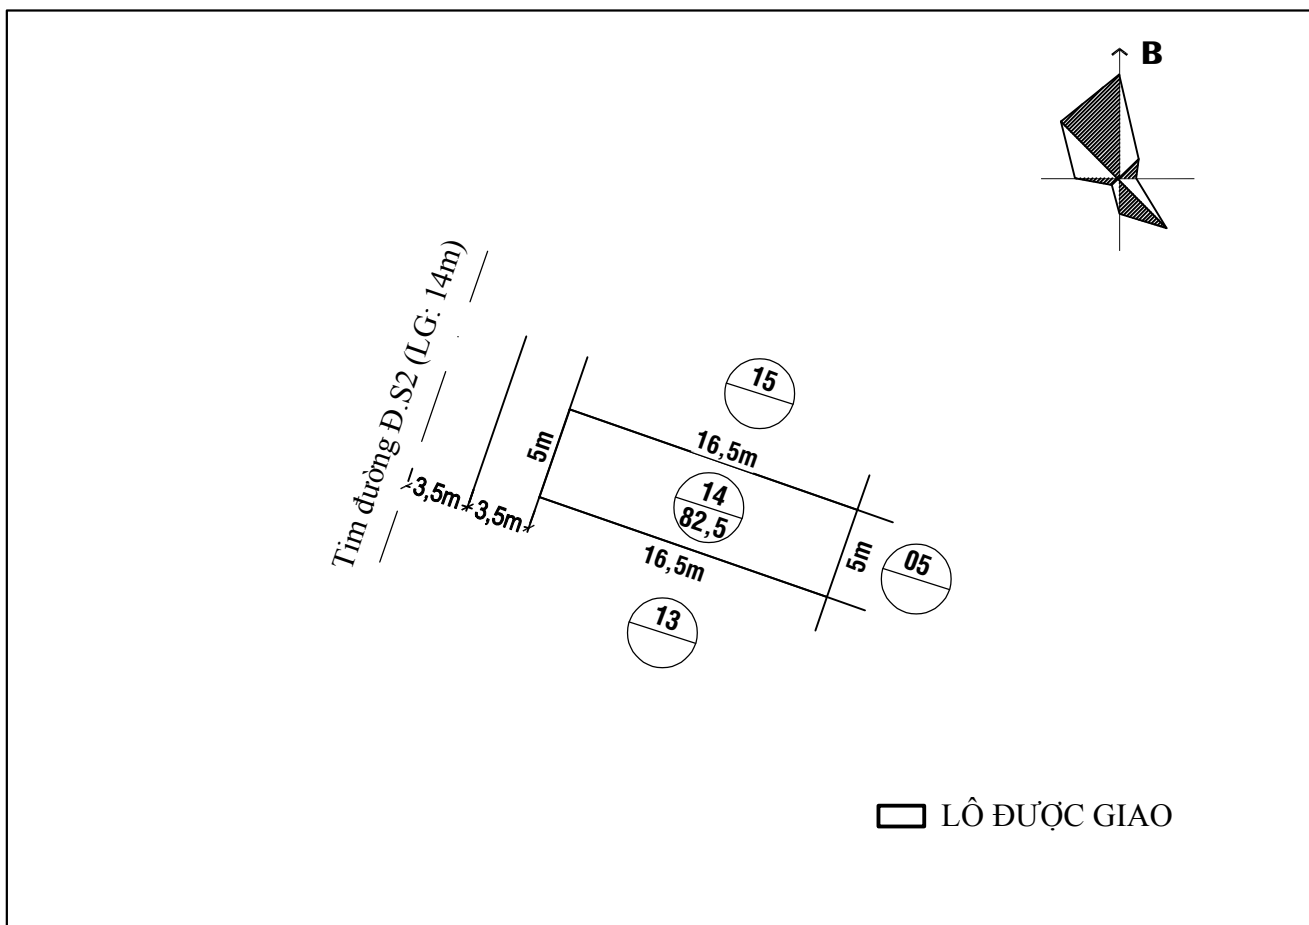

CỘNG HÒA XÃ HỘI CHỦ NGHĨA VIỆT NAM

Độc lập - Tự do - Hạnh phúc

TRÍCH LỤC BẢN ĐỒ

Lô đất giao cho Ông, bà: **ĐỖ THANH HÙNG - TRẦN THỊ THU VÂN**

ĐỖ GIA LINH - ĐỖ CHÍ AN

Địa chỉ thửa đất: Khu TĐC phía Tây Chung cư Nhà ở xã hội Nhơn Bình,
phường Quy Nhơn Đông, tỉnh Gia Lai

Mục đích sử dụng: Xây dựng nhà ở

SỐ LÔ ĐẤT: 14 KHU LK4

DIỆN TÍCH: 82,5m²

NGƯỜI THỰC HIỆN

Đỗ Ngọc Huy

Quy Nhơn Đông, ngày tháng năm 2026

PHÒNG KINH TẾ, HẠ TẦNG VÀ ĐÔ THỊ

KT. TRƯỞNG PHÒNG

PHÓ TRƯỞNG PHÒNG

Nguyễn Tấn Công